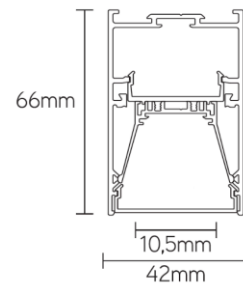

FINE

lichtlijnarmatuur 1206mm 21W 3000K zwart

Artikel nummer FIN12213B

elektrotechnische eigenschappen

Aansluitspanning	200-240V
Vermogen	20,9W
Frequentie	50~60Hz
Lumen/Watt	95lm/W
Driver	Boke
Power factor	<0,92
Dimbaar	nee (opt. dali of 1-10V)

eigenschappen behuizing

Afmetingen	1206x42x66mm
IP-waarde	IP40
Slagvastheid	IK07
Kleur	Zwart
Isolatieklasse	I
Behuizing	Al
Diffusor	PMMA
Werktemperatuur	-20~+45°C

lichttechnische eigenschappen

Lumenoutput	1985,5lm
Kleurtemperatuur	3000k
Gradenbundel	96°
Kleurweergave	>83
UGR	<19
Kleurtolerantie	<3SDCM
Flicker-Free	Ja
Lumenbehoud	50 000hr L80B20
Flux code	52 82 97 99 100
Led type	SMD2835

overige eigenschappen

Garantie	5 jaar