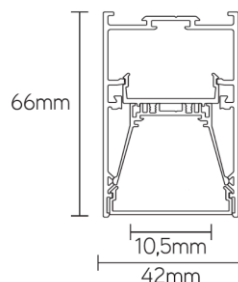

FINE lichtlijnarmatuur 606mm 10,5W 4000K wit

Artikel nummer FIN06104W

elektrotechnische eigenschappen

| | |
|------------------|--------------------------|
| Aansluitspanning | 200-240V |
| Vermogen | 10,5W |
| Frequentie | 50~60Hz |
| Lumen/Watt | 95lm/W |
| Driver | Boke |
| Power factor | <0,92 |
| Dimbaar | nee (opt. dali of 1-10V) |

eigenschappen behuizing

| | |
|-----------------|-------------|
| Afmetingen | 606x42x66mm |
| IP-waarde | IP40 |
| Slagvastheid | IK07 |
| Kleur | Wit |
| Isolatieklasse | I |
| Behuizing | Al |
| Diffusor | PMMA |
| Werktemperatuur | -20~+45°C |