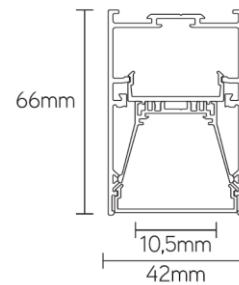

FINE

lichtlijnarmatuur 606mm 10,5W 3000K wit

**Artikel nummer** FIN06103W

**elektrotechnische eigenschappen**

|                  |                          |
|------------------|--------------------------|
| Aansluitspanning | 200-240V                 |
| Vermogen         | 10,5W                    |
| Frequentie       | 50~60Hz                  |
| Lumen/Watt       | 95lm/W                   |
| Driver           | Boke                     |
| Power factor     | <0,92                    |
| Dimbaar          | nee (opt. dali of 1-10V) |

**eigenschappen behuizing**

|                 |             |
|-----------------|-------------|
| Afmetingen      | 606x42x66mm |
| IP-waarde       | IP40        |
| Slagvastheid    | IK07        |
| Kleur           | Wit         |
| Isolatieklasse  | I           |
| Behuizing       | Al          |
| Diffusor        | PMMA        |
| Werktemperatuur | -20~+45°C   |