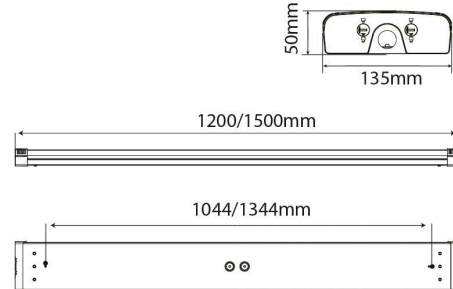

Edge

IP44 opbouw armatuur

**Artikel nummer** EDG12KCEM

**elektrotechnische eigenschappen**

Aansluitspanning	220-230V
Vermogen	22-28-34-39W
Frequentie	50/60Hz
Lumen/Watt	130lm/W
Driver	Ledlines
Power factor	0,9
Dimbaar	nee
Noodunit	3h
Sensor	nee

**eigenschappen behuizing**

Afmetingen	1200x135x50mm
Gewicht	1,9Kg
IP-waarde	IP44
Slagvastheid	IK07
Kleur	Wit
Isolatieklasse	I
Behuizing	Alu
Werktemperatuur	-20° ~ +40°C

**lichttechnische eigenschappen**