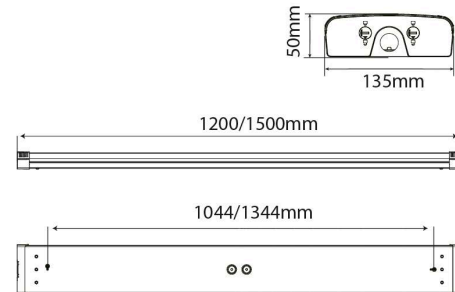

Edge

IP44 opbouw armatuur

**Artikel nummer** EDG12KC

**elektrotechnische eigenschappen**

Aansluitspanning	220-230V
Vermogen	22-28-34-39W
Frequentie	50/60Hz
Lumen/Watt	130lm/W
Driver	Ledlines
Power factor	0,9
Dimbaar	nee
Noodunit	nee
Sensor	nee

**eigenschappen behuizing**

Afmetingen	1200x135x50mm
Gewicht	1,9Kg
IP-waarde	IP44
Slagvastheid	IK07
Kleur	Wit
Isolatieklasse	I
Behuizing	Alu
Werktemperatuur	-20° ~ +40°C

**lichttechnische eigenschappen**