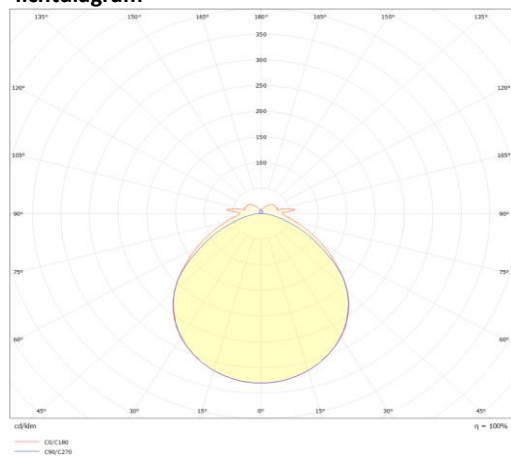

lichtdiagram

project toepassing

accessoires

EDGPENDM1	pendelset 1m
EDGWLLM	set 2st. wandmontagebeugel

lastenboekomschrijving

0