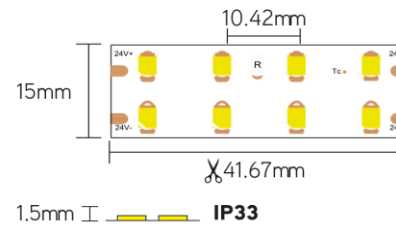

DUAL192

Wide led-strip

Artikel nummer DUAL1923033

elektrotechnische eigenschappen

Aansluitspanning	24V
Vermogen	20,8W
Lumen/Watt	136lm/W

eigenschappen behuizing

Afmetingen	5000x15x1,5mm
IP-waarde	IP33
Kleurtolerantie	SDCM<2
Kleur	Wit

lichttechnische eigenschappen

Lumenoutput	2810lm
Kleurtemperatuur	3000k
Gradenbundel	120°
Kleurweergave	83
Kleurtolerantie	SDCM<2
Lumenbehoud	60 000h L80B10
Flux code	48 79 96 99 100
Led type	SMD2835
Aantal leds/m	192
Sectie	41,67mm
Dimbaar	PWM