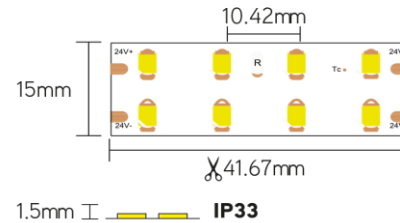

DUAL192

Wide led-strip

Artikel nummer DUAL1922733

elektrotechnische eigenschappen

Aansluitspanning	24V
Vermogen	20,8W
Lumen/Watt	129lm/W

eigenschappen behuizing

Afmetingen	5000x15x1,5mm
IP-waarde	IP33
Kleurtolerantie	SDCM<2
Kleur	Wit

lichttechnische eigenschappen

Lumenoutput	2670lm
Kleurtemperatuur	2700k
Gradenbundel	120°
Kleurweergave	83
Kleurtolerantie	SDCM<2
Lumenbehoud	60 000h L80B10
Flux code	48 79 96 99 100
Led type	SMD2835
Aantal leds/m	192
Sectie	41,67mm
Dimbaar	PWM