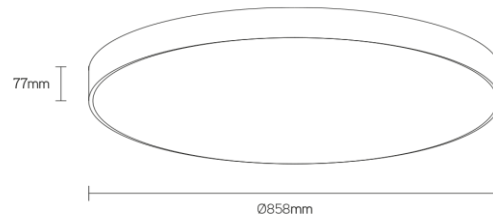

DISC

schijfvormig up/down armatuur

Artikel nummer **DSC858UDP4BDA**

**elektrotechnische eigenschappen**

Aansluitspanning	220-240VV
Vermogen	70+17W
Frequentie	50/60Hz
Lumen/Watt	130lm/W
Driver	Triconic
Power factor	0,95
Inschakelstroom	<42A
Automaat C16	35
Automaat D16	50
Dimbaar	DALI

**eigenschappen behuizing**

Afmetingen	Ø858x77mm
IP-waarde	IP40
Slagvastheid	IK07
Kleur	zwart
Isolatieklasse	I
Behuizing	alu
Diffusor	opaal

**lichttechnische eigenschappen**

Lumenoutput	9100+640lm
Kleurtemperatuur	4000k
Gradenbundel	120°
Kleurweergave	>80
UGR	<22
Kleurtolerantie	SDCM<3
Flicker-Free	ja
Lumenbehoud	L80B20 50.000h
Flux code	49 79 95 100 46
Led type	Tridonic
Fotobiologische klasse	RG0