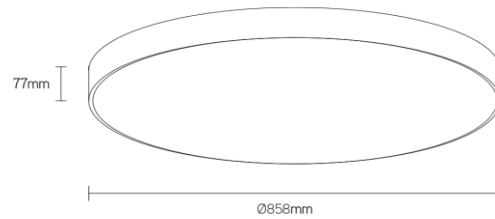

DISC

schijfvormig up/down armatuur

Artikel nummer DSC858UDP3WDA

elektrotechnische eigenschappen

Aansluitspanning	220-240VV
Vermogen	70+17W
Frequentie	50/60Hz
Lumen/Watt	130lm/W
Driver	Triconic
Power factor	0,95
Inschakelstroom	<42A
Automaat C16	35
Automaat D16	50
Dimbaar	DALI

eigenschappen behuizing

Afmetingen	Ø858x77mm
IP-waarde	IP40
Slagvastheid	IK07
Kleur	wit
Isolatieklasse	I
Behuizing	alu
Diffusor	opaal

lichttechnische eigenschappen

Lumenoutput	9100+640lm
Kleurtemperatuur	3000k
Gradenbundel	120°
Kleurweergave	>80
UGR	<22
Kleurtolerantie	SDCM<3
Flicker-Free	ja
Lumenbehoud	L80B20 50.000h
Flux code	49 79 95 100 46
Led type	Tridonic
Fotobiologische klasse	RG0