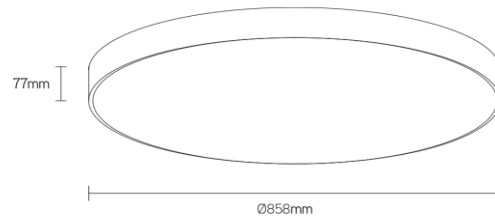

DISC

schijfvormig up/down armatuur

Artikel nummer DSC858UDP3BDA

elektrotechnische eigenschappen

Aansluitspanning	220-240VV
Vermogen	70+17W
Frequentie	50/60Hz
Lumen/Watt	130lm/W
Driver	Triconic
Power factor	0,95
Inschakelstroom	<42A
Automaat C16	35
Automaat D16	50
Dimbaar	DALI

eigenschappen behuizing

Afmetingen	Ø858x77mm
IP-waarde	IP40
Slagvastheid	IK07
Kleur	zwart
Isolatieklasse	I
Behuizing	alu
Diffusor	opaal

lichttechnische eigenschappen

Lumenoutput	9100+640lm
Kleurtemperatuur	3000k
Gradenbundel	120°
Kleurweergave	>80
UGR	<22
Kleurtolerantie	SDCM<3
Flicker-Free	ja
Lumenbehoud	L80B20 50.000h
Flux code	49 79 95 100 46
Led type	Tridonic
Fotobiologische klasse	RG0