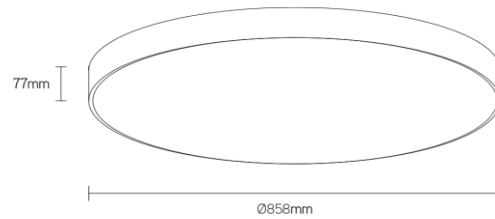

DISC

schijfvormig armatuur

**Artikel nummer** DSC858S3B

**elektrotechnische eigenschappen**

Aansluitspanning	220-240VV
Vermogen	70W
Frequentie	50/60Hz
Lumen/Watt	130lm/W
Driver	Triconic
Power factor	0,95
Inschakelstroom	<42A
Automaat C16	35
Automaat D16	50
Dimbaar	nee

**eigenschappen behuizing**

Afmetingen	Ø858x77mm
IP-waarde	IP40
Slagvastheid	IK07
Kleur	zwart
Isolatieklasse	I
Behuizing	alu
Diffusor	opaal

**lichttechnische eigenschappen**

Lumenoutput	9100lm
Kleurtemperatuur	3000k
Gradenbundel	120°
Kleurweergave	>80
UGR	<22
Kleurtolerantie	SDCM<3
Flicker-Free	ja
Lumenbehoud	L80B20 50.000h
Flux code	49 79 95 100 46
Led type	Tridonic
Fotobiologische klasse	RG0