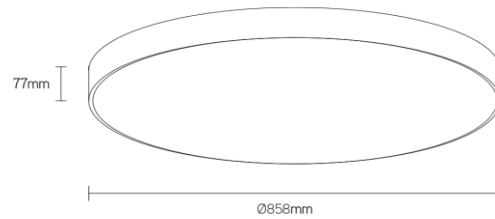

DISC

schijfvormig pendel armatuur

Artikel nummer DSC858P4B

elektrotechnische eigenschappen

Aansluitspanning	220-240VV
Vermogen	70W
Frequentie	50/60Hz
Lumen/Watt	130lm/W
Driver	Triconic
Power factor	0,95
Inschakelstroom	<42A
Automaat C16	35
Automaat D16	50
Dimbaar	nee

eigenschappen behuizing

Afmetingen	Ø858x77mm
IP-waarde	IP40
Slagvastheid	IK07
Kleur	zwart
Isolatieklasse	I
Behuizing	alu
Diffusor	opaal

lichttechnische eigenschappen

Lumenoutput	9100lm
Kleurtemperatuur	4000k
Gradenbundel	120°
Kleurweergave	>80
UGR	<22
Kleurtolerantie	SDCM<3
Flicker-Free	ja
Lumenbehoud	L80B20 50.000h
Flux code	49 79 95 100 46
Led type	Tridonic
Fotobiologische klasse	RG0