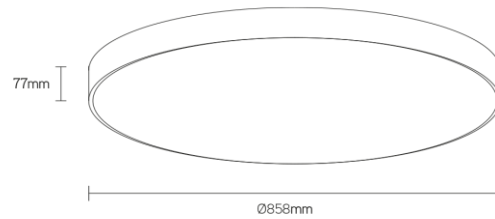

DISC

schijfvormig pendel armatuur

Artikel nummer DSC858P3WDA

elektrotechnische eigenschappen

Aansluitspanning	220-240VV
Vermogen	70W
Frequentie	50/60Hz
Lumen/Watt	130lm/W
Driver	Triconic
Power factor	0,95
Inschakelstroom	<42A
Automaat C16	35
Automaat D16	50
Dimbaar	DALI

eigenschappen behuizing

Afmetingen	Ø858x77mm
IP-waarde	IP40
Slagvastheid	IK07
Kleur	wit
Isolatieklasse	I
Behuizing	alu
Diffusor	opaal

lichttechnische eigenschappen

Lumenoutput	9100lm
Kleurtemperatuur	3000k
Gradenbundel	120°
Kleurweergave	>80
UGR	<22
Kleurtolerantie	SDCM<3
Flicker-Free	ja
Lumenbehoud	L80B20 50.000h
Flux code	49 79 95 100 46
Led type	Tridonic
Fotobiologische klasse	RG0