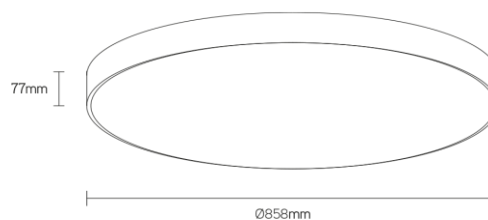

DISC

schijfvormig pendel armatuur

Artikel nummer DSC858P3BDA

elektrotechnische eigenschappen

Aansluitspanning	220-240VV
Vermogen	70W
Frequentie	50/60Hz
Lumen/Watt	130lm/W
Driver	Triconic
Power factor	0,95
Inschakelstroom	<42A
Automaat C16	35
Automaat D16	50
Dimbaar	DALI

eigenschappen behuizing

Afmetingen	Ø858x77mm
IP-waarde	IP40
Slagvastheid	IK07
Kleur	zwart
Isolatieklasse	I
Behuizing	alu
Diffusor	opaal

lichttechnische eigenschappen

Lumenoutput	9100lm
Kleurtemperatuur	3000k
Gradenbundel	120°
Kleurweergave	>80
UGR	<22
Kleurtolerantie	SDCM<3
Flicker-Free	ja
Lumenbehoud	L80B20 50.000h
Flux code	49 79 95 100 46
Led type	Tridonic
Fotobiologische klasse	RG0