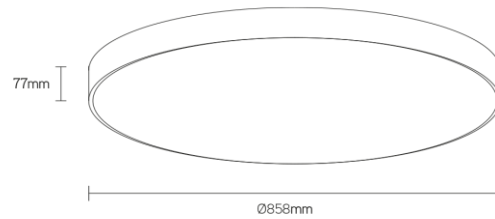

DISC

schijfvormig pendel armatuur

Artikel nummer DSC858P3B

elektrotechnische eigenschappen

Aansluitspanning	220-240VV
Vermogen	70W
Frequentie	50/60Hz
Lumen/Watt	130lm/W
Driver	Triconic
Power factor	0,95
Inschakelstroom	<42A
Automaat C16	35
Automaat D16	50
Dimbaar	nee

eigenschappen behuizing

Afmetingen	Ø858x77mm
IP-waarde	IP40
Slagvastheid	IK07
Kleur	zwart
Isolatieklasse	I
Behuizing	alu
Diffusor	opaal

lichttechnische eigenschappen

Lumenoutput	9100lm
Kleurtemperatuur	3000k
Gradenbundel	120°
Kleurweergave	>80
UGR	<22
Kleurtolerantie	SDCM<3
Flicker-Free	ja
Lumenbehoud	L80B20 50.000h
Flux code	49 79 95 100 46
Led type	Tridonic
Fotobiologische klasse	RG0