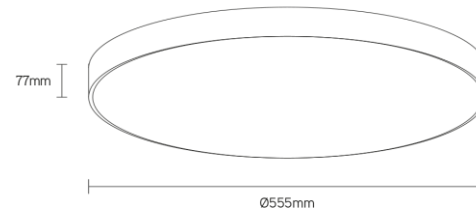

DISC

schijfvormig up/down armatuur

Artikel nummer DSC555UDP3B

elektrotechnische eigenschappen

Aansluitspanning	220-240VV
Vermogen	44+13W
Frequentie	50/60Hz
Lumen/Watt	130lm/W
Driver	Triconic
Power factor	0,95
Inschakelstroom	<42A
Automaat C16	35
Automaat D16	50
Dimbaar	nee

eigenschappen behuizing

Afmetingen	Ø555x77mm
IP-waarde	IP40
Slagvastheid	IK07
Kleur	zwart
Isolatieklasse	I
Behuizing	alu
Diffusor	opaal

lichttechnische eigenschappen

Lumenoutput	5720+631lm
Kleurtemperatuur	3000k
Gradenbundel	120°
Kleurweergave	>80
UGR	<22
Kleurtolerantie	SDCM<3
Flicker-Free	ja
Lumenbehoud	L80B20 50.000h
Flux code	49 79 95 100 46
Led type	Tridonic
Fotobiologische klasse	RG0