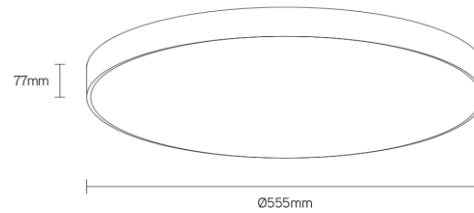

DISC

schijfvormig pendel armatuur

**Artikel nummer** DSC555P3WDA

**elektrotechnische eigenschappen**

Aansluitspanning	220-240VV
Vermogen	44W
Frequentie	50/60Hz
Lumen/Watt	130lm/W
Driver	Triconic
Power factor	0,95
Inschakelstroom	<42A
Automaat C16	35
Automaat D16	50
Dimbaar	DALI

**eigenschappen behuizing**

Afmetingen	Ø555x77mm
IP-waarde	IP40
Slagvastheid	IK07
Kleur	wit
Isolatieklasse	I
Behuizing	alu
Diffusor	opaal

**lichttechnische eigenschappen**

Lumenoutput	5720lm
Kleurtemperatuur	3000k
Gradenbundel	120°
Kleurweergave	>80
UGR	<22
Kleurtolerantie	SDCM<3
Flicker-Free	ja
Lumenbehoud	L80B20 50.000h
Flux code	49 79 95 100 46
Led type	Tridonic
Fotobiologische klasse	RG0