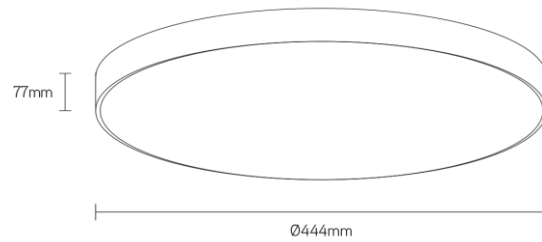

DISC

schijfvormig armatuur

**Artikel nummer** DSC444S4WDA

**elektrotechnische eigenschappen**

Aansluitspanning	220-240VV
Vermogen	36W
Frequentie	50/60Hz
Lumen/Watt	130lm/W
Driver	Triconic
Power factor	0,95
Inschakelstroom	<42A
Automaat C16	35
Automaat D16	50
Dimbaar	DALI

**eigenschappen behuizing**

Afmetingen	Ø444x77mm
IP-waarde	IP40
Slagvastheid	IK07
Kleur	wit
Isolatieklasse	I
Behuizing	alu
Diffusor	opaal

**lichttechnische eigenschappen**

Lumenoutput	4680lm
Kleurtemperatuur	4000k
Gradenbundel	120°
Kleurweergave	>80
UGR	<22
Kleurtolerantie	SDCM<3
Flicker-Free	ja
Lumenbehoud	L80B20 50.000h
Flux code	49 79 95 100 46
Led type	Tridonic
Fotobiologische klasse	RG0