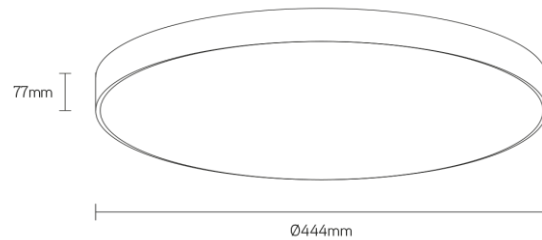

DISC

schijfvormig pendel armatuur

**Artikel nummer** DSC444P4WDA

**elektrotechnische eigenschappen**

Aansluitspanning	220-240VV
Vermogen	36W
Frequentie	50/60Hz
Lumen/Watt	130lm/W
Driver	Triconic
Power factor	0,95
Inschakelstroom	<42A
Automaat C16	35
Automaat D16	50
Dimbaar	DALI

**eigenschappen behuizing**

Afmetingen	Ø444x77mm
IP-waarde	IP40
Slagvastheid	IK07
Kleur	wit
Isolatieklasse	I
Behuizing	alu
Diffusor	opaal

**lichttechnische eigenschappen**

Lumenoutput	4680lm
Kleurtemperatuur	4000k
Gradenbundel	120°
Kleurweergave	>80
UGR	<22
Kleurtolerantie	SDCM<3
Flicker-Free	ja
Lumenbehoud	L80B20 50.000h
Flux code	49 79 95 100 46
Led type	Tridonic
Fotobiologische klasse	RG0