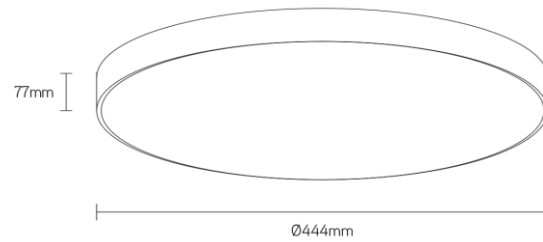

DISC

schijfvormig pendel armatuur

Artikel nummer DSC444P3WDA

elektrotechnische eigenschappen

Aansluitspanning	220-240VV
Vermogen	36W
Frequentie	50/60Hz
Lumen/Watt	130lm/W
Driver	Triconic
Power factor	0,95
Inschakelstroom	<42A
Automaat C16	40
Automaat D16	55
Dimbaar	dali

eigenschappen behuizing

Afmetingen	Ø444x77mm
IP-waarde	IP40
Slagvastheid	IK07
Kleur	wit
Isolatieklasse	I
Behuizing	alu
Diffusor	opaal

lichttechnische eigenschappen

Lumenoutput	4680lm
Kleurtemperatuur	3000k
Gradenbundel	120°
Kleurweergave	>80
UGR	<22
Kleurtolerantie	SDCM<3
Flicker-Free	ja
Lumenbehoud	L80B20 50.000h
Flux code	49 79 95 100 46
Led type	Tridonic
Fotobiologische klasse	RG0