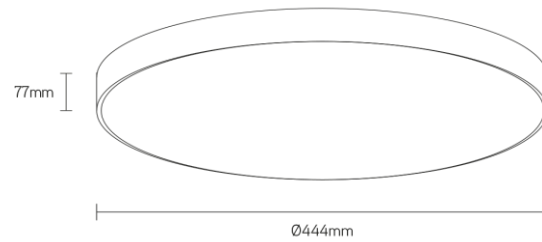

DISC

schijfvormig pendel armatuur

**Artikel nummer** DSC444P3BDA

**elektrotechnische eigenschappen**

Aansluitspanning	220-240VV
Vermogen	36W
Frequentie	50/60Hz
Lumen/Watt	130lm/W
Driver	Triconic
Power factor	0,95
Inschakelstroom	<42A
Automaat C16	40
Automaat D16	55
Dimbaar	DALI

**eigenschappen behuizing**

Afmetingen	Ø444x77mm
IP-waarde	IP40
Slagvastheid	IK07
Kleur	zwart
Isolatieklasse	I
Behuizing	alu
Diffusor	opaal

**lichttechnische eigenschappen**

Lumenoutput	4680lm
Kleurtemperatuur	3000k
Gradenbundel	120°
Kleurweergave	>80
UGR	<22
Kleurtolerantie	SDCM<3
Flicker-Free	ja
Lumenbehoud	L80B20 50.000h
Flux code	49 79 95 100 46
Led type	Tridonic
Fotobiologische klasse	RG0