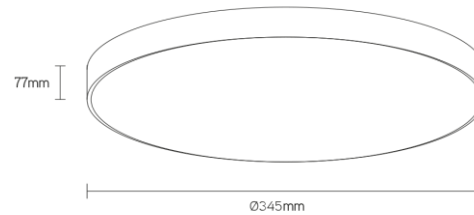

DISC

schijfvormig armatuur

**Artikel nummer** DSC345S4WDA

**elektrotechnische eigenschappen**

Aansluitspanning	220-240VV
Vermogen	28W
Frequentie	50/60Hz
Lumen/Watt	130lm/W
Driver	Triconic
Power factor	0,95
Inschakelstroom	<42A
Automaat C16	40
Automaat D16	55
Dimbaar	DALI

**eigenschappen behuizing**

Afmetingen	Ø345x77mm
IP-waarde	IP40
Slagvastheid	IK07
Kleur	wit
Isolatieklasse	I
Behuizing	alu
Diffusor	opaal

**lichttechnische eigenschappen**

Lumenoutput	3640lm
Kleurtemperatuur	4000k
Gradenbundel	120°
Kleurweergave	>80
UGR	<22
Kleurtolerantie	SDCM<3
Flicker-Free	ja
Lumenbehoud	L80B20 50.000h
Flux code	49 79 95 100 46
Led type	Tridonic
Fotobiologische klasse	RG0