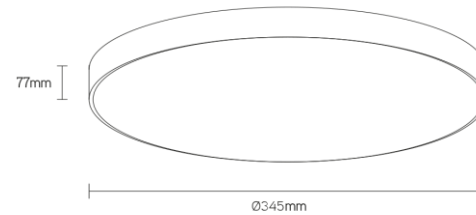

DISC

schijfvormig armatuur

Artikel nummer DSC345S4W

elektrotechnische eigenschappen

Aansluitspanning	220-240VV
Vermogen	28W
Frequentie	50/60Hz
Lumen/Watt	130lm/W
Driver	Triconic
Power factor	0,95
Inschakelstroom	<42A
Automaat C16	40
Automaat D16	55
Dimbaar	nee

eigenschappen behuizing

Afmetingen	Ø345x77mm
IP-waarde	IP40
Slagvastheid	IK07
Kleur	wit
Isolatieklasse	I
Behuizing	alu
Diffusor	opaal

lichttechnische eigenschappen

Lumenoutput	3640lm
Kleurtemperatuur	4000k
Gradenbundel	120°
Kleurweergave	>80
UGR	<22
Kleurtolerantie	SDCM<3
Flicker-Free	ja
Lumenbehoud	L80B20 50.000h
Flux code	49 79 95 100 46
Led type	Tridonic
Fotobiologische klasse	RG0