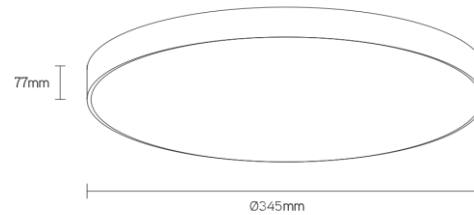

DISC

schijfvormig armatuur

**Artikel nummer** DSC345S4BDA

**elektrotechnische eigenschappen**

Aansluitspanning	220-240VV
Vermogen	28W
Frequentie	50/60Hz
Lumen/Watt	130lm/W
Driver	Triconic
Power factor	0,95
Inschakelstroom	<42A
Automaat C16	20
Automaat D16	30
Dimbaar	DALI

**eigenschappen behuizing**

Afmetingen	Ø345x77mm
IP-waarde	IP40
Slagvastheid	IK07
Kleur	zwart
Isolatieklasse	I
Behuizing	alu
Diffusor	opaal

**lichttechnische eigenschappen**

Lumenoutput	3640lm
Kleurtemperatuur	4000k
Gradenbundel	120°
Kleurweergave	>80
UGR	<22
Kleurtolerantie	SDCM<3
Flicker-Free	ja
Lumenbehoud	L80B20 50.000h
Flux code	49 79 95 100 46
Led type	Tridonic
Fotobiologische klasse	RG0