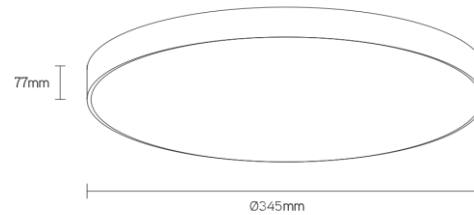

DISC

schijfvormig armatuur

**Artikel nummer** DSC345S3WDA

**elektrotechnische eigenschappen**

Aansluitspanning	220-240VV
Vermogen	28W
Frequentie	50/60Hz
Lumen/Watt	130lm/W
Driver	Triconic
Power factor	0,95
Inschakelstroom	<42A
Automaat C16	20
Automaat D16	30
Dimbaar	DALI

**eigenschappen behuizing**

Afmetingen	Ø345x77mm
IP-waarde	IP40
Slagvastheid	IK07
Kleur	wit
Isolatieklasse	I
Behuizing	alu
Diffusor	opaal

**lichttechnische eigenschappen**

Lumenoutput	3640lm
Kleurtemperatuur	3000k
Gradenbundel	120°
Kleurweergave	>80
UGR	<22
Kleurtolerantie	SDCM<3
Flicker-Free	ja
Lumenbehoud	L80B20 50.000h
Flux code	49 79 95 100 46
Led type	Tridonic
Fotobiologische klasse	RG0