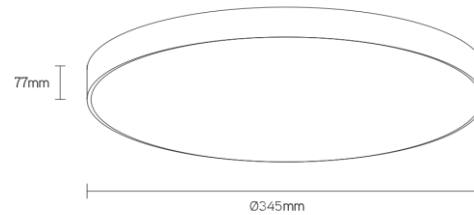

DISC

schijfvormig armatuur

Artikel nummer DSC345S3W

elektrotechnische eigenschappen

| | |
|------------------|-----------|
| Aansluitspanning | 220-240VV |
| Vermogen | 28W |
| Frequentie | 50/60Hz |
| Lumen/Watt | 130lm/W |
| Driver | Triconic |
| Power factor | 0,95 |
| Inschakelstroom | <42A |
| Automaat C16 | 40 |
| Automaat D16 | 55 |
| Dimbaar | nee |
| | |
| | |
| | |

eigenschappen behuizing

| | |
|----------------|-----------|
| Afmetingen | Ø345x77mm |
| IP-waarde | IP40 |
| Slagvastheid | IK07 |
| Kleur | wit |
| Isolatieklasse | I |
| Behuizing | alu |
| Diffusor | opaal |
| | |
| | |
| | |