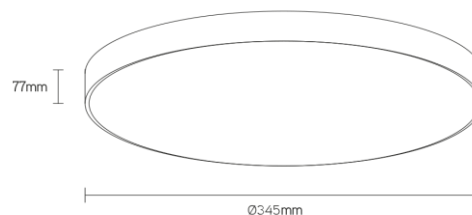

DISC

schijfvormig pendel armatuur

Artikel nummer DSC345P4WDA

elektrotechnische eigenschappen

Aansluitspanning	220-240VV
Vermogen	28W
Frequentie	50/60Hz
Lumen/Watt	130lm/W
Driver	Triconic
Power factor	0,95
Inschakelstroom	<42A
Automaat C16	40
Automaat D16	55
Dimbaar	DALI

eigenschappen behuizing

Afmetingen	Ø345x77mm
IP-waarde	IP40
Slagvastheid	IK07
Kleur	wit
Isolatieklasse	I
Behuizing	alu
Diffusor	opaal

lichttechnische eigenschappen

Lumenoutput	3640lm
Kleurtemperatuur	4000k
Gradenbundel	120°
Kleurweergave	>80
UGR	<22
Kleurtolerantie	SDCM<3
Flicker-Free	ja
Lumenbehoud	L80B20 50.000h
Flux code	49 79 95 100 46
Led type	Tridonic
Fotobiologische klasse	RG0