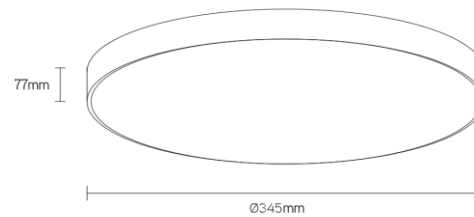

DISC

schijfvormig pendel armatuur

Artikel nummer DSC345P4W

elektrotechnische eigenschappen

Aansluitspanning	220-240VV
Vermogen	28W
Frequentie	50/60Hz
Lumen/Watt	130lm/W
Driver	Triconic
Power factor	0,95
Inschakelstroom	<42A
Automaat C16	40
Automaat D16	55
Dimbaar	nee

eigenschappen behuizing

Afmetingen	Ø345x77mm
IP-waarde	IP40
Slagvastheid	IK07
Kleur	wit
Isolatieklasse	I
Behuizing	alu
Diffusor	opaal

lichttechnische eigenschappen

Lumenoutput	3640lm
Kleurtemperatuur	4000k
Gradenbundel	120°
Kleurweergave	>80
UGR	<22
Kleurtolerantie	SDCM<3
Flicker-Free	ja
Lumenbehoud	L80B20 50.000h
Flux code	49 79 95 100 46
Led type	Tridonic
Fotobiologische klasse	RG0