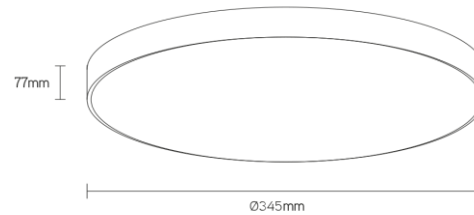

DISC

schijfvormig pendel armatuur

Artikel nummer DSC345P4BDA

elektrotechnische eigenschappen

Aansluitspanning	220-240VV
Vermogen	28W
Frequentie	50/60Hz
Lumen/Watt	130lm/W
Driver	Triconic
Power factor	0,95
Inschakelstroom	<42A
Automaat C16	20
Automaat D16	30
Dimbaar	dali

eigenschappen behuizing

Afmetingen	Ø345x77mm
IP-waarde	IP40
Slagvastheid	IK07
Kleur	Zwart
Isolatieklasse	I
Behuizing	alu
Diffusor	opaal

lichttechnische eigenschappen

Lumenoutput	3640lm
Kleurtemperatuur	4000k
Gradenbundel	120°
Kleurweergave	>80
UGR	<22
Kleurtolerantie	SDCM<3
Flicker-Free	ja
Lumenbehoud	L80B20 50.000h
Flux code	49 79 95 100 46
Led type	Tridonic
Fotobiologische klasse	RG0