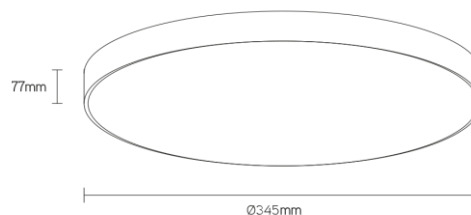

DISC

schijfvormig pendel armatuur

Artikel nummer DSC345P4B

elektrotechnische eigenschappen

Aansluitspanning	220-240VV
Vermogen	28W
Frequentie	50/60Hz
Lumen/Watt	130lm/W
Driver	Triconic
Power factor	0,95
Inschakelstroom	<42A
Automaat C16	40
Automaat D16	55
Dimbaar	nee

eigenschappen behuizing

Afmetingen	Ø345x77mm
IP-waarde	IP40
Slagvastheid	IK07
Kleur	zwart
Isolatieklasse	I
Behuizing	alu
Diffusor	opaal

lichttechnische eigenschappen

Lumenoutput	3640lm
Kleurtemperatuur	4000k
Gradenbundel	120°
Kleurweergave	>80
UGR	<22
Kleurtolerantie	SDCM<3
Flicker-Free	ja
Lumenbehoud	L80B20 50.000h
Flux code	49 79 95 100 46
Led type	Tridonic
Fotobiologische klasse	RG0