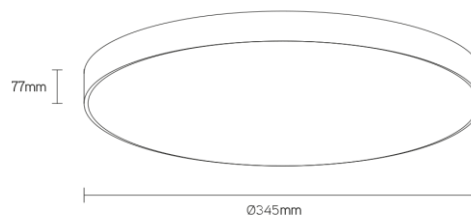

DISC

schijfvormig pendel armatuur

**Artikel nummer** DSC345P3WDA

**elektrotechnische eigenschappen**

Aansluitspanning	220-240VV
Vermogen	28W
Frequentie	50/60Hz
Lumen/Watt	130lm/W
Driver	Triconic
Power factor	0,95
Inschakelstroom	<42A
Automaat C16	20
Automaat D16	30
Dimbaar	DALI

**eigenschappen behuizing**

Afmetingen	Ø345x77mm
IP-waarde	IP40
Slagvastheid	IK07
Kleur	wit
Isolatieklasse	I
Behuizing	alu
Diffusor	opaal

**lichttechnische eigenschappen**

Lumenoutput	3640lm
Kleurtemperatuur	3000k
Gradenbundel	120°
Kleurweergave	>80
UGR	<22
Kleurtolerantie	SDCM<3
Flicker-Free	ja
Lumenbehoud	L80B20 50.000h
Flux code	49 79 95 100 46
Led type	Tridonic
Fotobiologische klasse	RG0