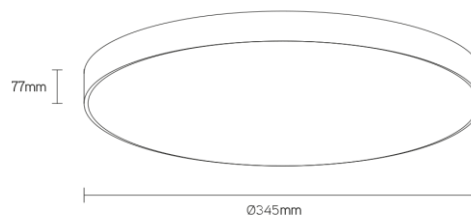

DISC

schijfvormig pendel armatuur

Artikel nummer DSC345P3BDA

elektrotechnische eigenschappen

Aansluitspanning	220-240VV
Vermogen	28W
Frequentie	50/60Hz
Lumen/Watt	130lm/W
Driver	Triconic
Power factor	0,95
Inschakelstroom	<42A
Automaat C16	20
Automaat D16	30
Dimbaar	dali

eigenschappen behuizing

Afmetingen	Ø345x77mm
IP-waarde	IP40
Slagvastheid	IK07
Kleur	zwart
Isolatieklasse	I
Behuizing	alu
Diffusor	opaal

lichttechnische eigenschappen

Lumenoutput	3640lm
Kleurtemperatuur	3000k
Gradenbundel	120°
Kleurweergave	>80
UGR	<22
Kleurtolerantie	SDCM<3
Flicker-Free	ja
Lumenbehoud	L80B20 50.000h
Flux code	49 79 95 100 46
Led type	Tridonic
Fotobiologische klasse	RG0