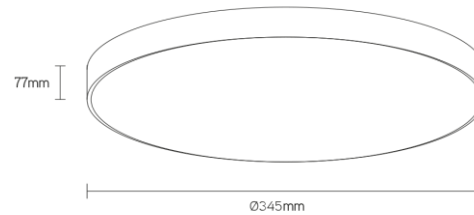

**DISC**

schijfvormig pendel armatuur

**Artikel nummer** DSC345P3B

**elektrotechnische eigenschappen**

Aansluitspanning	220-240VV
Vermogen	28W
Frequentie	50/60Hz
Lumen/Watt	130lm/W
Driver	Triconic
Power factor	0,95
Inschakelstroom	<42A
Automaat C16	40
Automaat D16	55
Dimbaar	nee

**eigenschappen behuizing**

Afmetingen	Ø345x77mm
IP-waarde	IP40
Slagvastheid	IK07
Kleur	zwart
Isolatieklasse	I
Behuizing	alu
Diffusor	opaal

**lichttechnische eigenschappen**

Lumenoutput	3640lm
Kleurtemperatuur	3000k
Gradenbundel	120°
Kleurweergave	>80
UGR	<22
Kleurtolerantie	SDCM<3
Flicker-Free	ja
Lumenbehoud	L80B20 50.000h
Flux code	49 79 95 100 46
Led type	Tridonic
Fotobiologische klasse	RG0