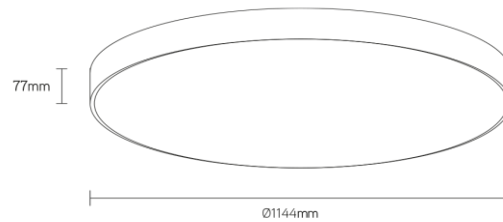

DISC

schijfvormig up/down armatuur

Artikel nummer DSC1144UDP4WDA

elektrotechnische eigenschappen

Aansluitspanning	220-240VV
Vermogen	120+21W
Frequentie	50/60Hz
Lumen/Watt	130lm/W
Driver	Triconic
Power factor	0,95
Inschakelstroom	<42A
Automaat C16	25
Automaat D16	35
Dimbaar	DALI

eigenschappen behuizing

Afmetingen	Ø1144x77mm
IP-waarde	IP40
Slagvastheid	IK07
Kleur	wit
Isolatieklasse	I
Behuizing	alu
Diffusor	opaal

lichttechnische eigenschappen

Lumenoutput	15600+758lm
Kleurtemperatuur	4000k
Gradenbundel	120°
Kleurweergave	>80
UGR	<22
Kleurtolerantie	SDCM<3
Flicker-Free	ja
Lumenbehoud	L80B20 50.000h
Flux code	49 79 95 100 46
Led type	Tridonic
Fotobiologische klasse	RG0