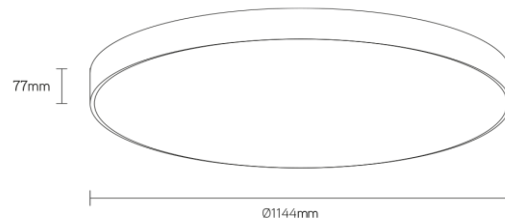

**DISC**

schijfvormig up/down armatuur

**Artikel nummer** DSC1144UDP4W

**elektrotechnische eigenschappen**

Aansluitspanning	220-240VV
Vermogen	120+21W
Frequentie	50/60Hz
Lumen/Watt	130lm/W
Driver	Triconic
Power factor	0,95
Inschakelstroom	<42A
Automaat C16	25
Automaat D16	35
Dimbaar	nee

**eigenschappen behuizing**

Afmetingen	Ø1144x77mm
IP-waarde	IP40
Slagvastheid	IK07
Kleur	wit
Isolatieklasse	I
Behuizing	alu
Diffusor	opaal

**lichttechnische eigenschappen**

Lumenoutput	15600+758lm
Kleurtemperatuur	4000k
Gradenbundel	120°
Kleurweergave	>80
UGR	<22
Kleurtolerantie	SDCM<3
Flicker-Free	ja
Lumenbehoud	L80B20 50.000h
Flux code	49 79 95 100 46
Led type	Tridonic
Fotobiologische klasse	RG0