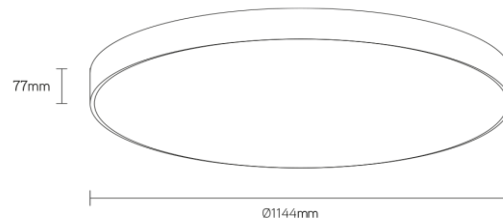

DISC

schijfvormig up/down armatuur

Artikel nummer DSC1144UDP4B

elektrotechnische eigenschappen

Aansluitspanning	220-240VV
Vermogen	120+21W
Frequentie	50/60Hz
Lumen/Watt	130lm/W
Driver	Triconic
Power factor	0,95
Inschakelstroom	<42A
Automaat C16	25
Automaat D16	35
Dimbaar	nee

eigenschappen behuizing

Afmetingen	Ø1144x77mm
IP-waarde	IP40
Slagvastheid	IK07
Kleur	zwart
Isolatieklasse	I
Behuizing	alu
Diffusor	opaal

lichttechnische eigenschappen

Lumenoutput	15600+758lm
Kleurtemperatuur	4000k
Gradenbundel	120°
Kleurweergave	>80
UGR	<22
Kleurtolerantie	SDCM<3
Flicker-Free	ja
Lumenbehoud	L80B20 50.000h
Flux code	49 79 95 100 46
Led type	Tridonic
Fotobiologische klasse	RG0