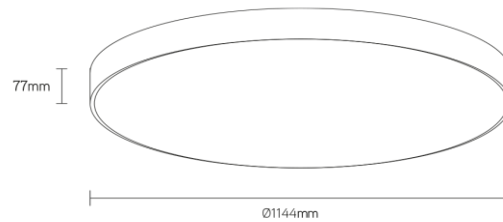

**DISC**

schijfvormig up/down armatuur

**Artikel nummer** DSC1144UDP3WDA

**elektrotechnische eigenschappen**

Aansluitspanning	220-240VV
Vermogen	120+21W
Frequentie	50/60Hz
Lumen/Watt	130lm/W
Driver	Triconic
Power factor	0,95
Inschakelstroom	<42A
Automaat C16	25
Automaat D16	35
Dimbaar	DALI

**eigenschappen behuizing**

Afmetingen	Ø1144x77mm
IP-waarde	IP40
Slagvastheid	IK07
Kleur	wit
Isolatieklasse	I
Behuizing	alu
Diffusor	opaal

**lichttechnische eigenschappen**

Lumenoutput	15600+758lm
Kleurtemperatuur	3000k
Gradenbundel	120°
Kleurweergave	>80
UGR	<22
Kleurtolerantie	SDCM<3
Flicker-Free	ja
Lumenbehoud	L80B20 50.000h
Flux code	49 79 95 100 46
Led type	Tridonic
Fotobiologische klasse	RG0