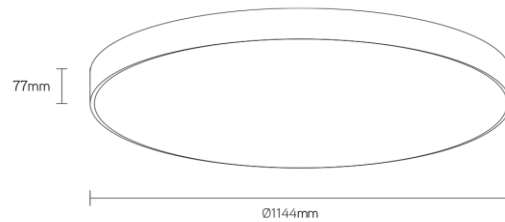

DISC

schijfvormig up/down armatuur

Artikel nummer DSC1144UDP3W

elektrotechnische eigenschappen

Aansluitspanning	220-240VV
Vermogen	120+21W
Frequentie	50/60Hz
Lumen/Watt	130lm/W
Driver	Triconic
Power factor	0,95
Inschakelstroom	<42A
Automaat C16	25
Automaat D16	35
Dimbaar	nee

eigenschappen behuizing

Afmetingen	Ø1144x77mm
IP-waarde	IP40
Slagvastheid	IK07
Kleur	wit
Isolatieklasse	I
Behuizing	alu
Diffusor	opaal

lichttechnische eigenschappen

Lumenoutput	15600+758lm
Kleurtemperatuur	3000k
Gradenbundel	120°
Kleurweergave	>80
UGR	<22
Kleurtolerantie	SDCM<3
Flicker-Free	ja
Lumenbehoud	L80B20 50.000h
Flux code	49 79 95 100 46
Led type	Tridonic
Fotobiologische klasse	RG0