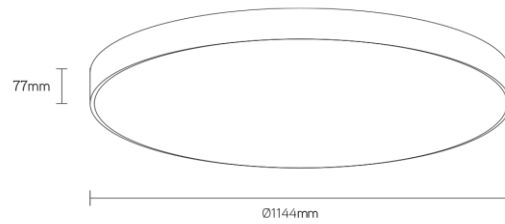

**DISC**

schijfvormig up/down armatuur

**Artikel nummer** DSC1144UDP3B

**elektrotechnische eigenschappen**

Aansluitspanning	220-240VV
Vermogen	120+21W
Frequentie	50/60Hz
Lumen/Watt	130lm/W
Driver	Triconic
Power factor	0,95
Inschakelstroom	<42A
Automaat C16	25
Automaat D16	35
Dimbaar	nee

**eigenschappen behuizing**

Afmetingen	Ø1144x77mm
IP-waarde	IP40
Slagvastheid	IK07
Kleur	zwart
Isolatieklasse	I
Behuizing	alu
Diffusor	opaal

**lichttechnische eigenschappen**

Lumenoutput	15600+758lm
Kleurtemperatuur	3000k
Gradenbundel	120°
Kleurweergave	>80
UGR	<22
Kleurtolerantie	SDCM<3
Flicker-Free	ja
Lumenbehoud	L80B20 50.000h
Flux code	49 79 95 100 46
Led type	Tridonic
Fotobiologische klasse	RG0