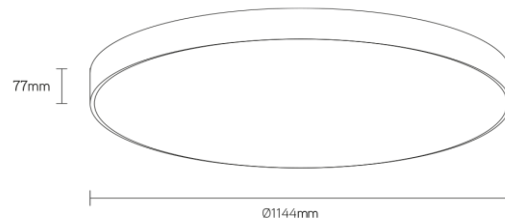

DISC

schijfvormig armatuur

**Artikel nummer** DSC1144S4B

**elektrotechnische eigenschappen**

Aansluitspanning	220-240VV
Vermogen	120W
Frequentie	50/60Hz
Lumen/Watt	130lm/W
Driver	Triconic
Power factor	0,95
Inschakelstroom	<42A
Automaat C16	25
Automaat D16	35
Dimbaar	nee

**eigenschappen behuizing**

Afmetingen	Ø1144x77mm
IP-waarde	IP40
Slagvastheid	IK07
Kleur	zwart
Isolatieklasse	I
Behuizing	alu
Diffusor	opaal

**lichttechnische eigenschappen**

Lumenoutput	15600lm
Kleurtemperatuur	4000k
Gradenbundel	120°
Kleurweergave	>80
UGR	<22
Kleurtolerantie	SDCM<3
Flicker-Free	ja
Lumenbehoud	L80B20 50.000h
Flux code	49 79 95 100 46
Led type	Tridonic
Fotobiologische klasse	RG0