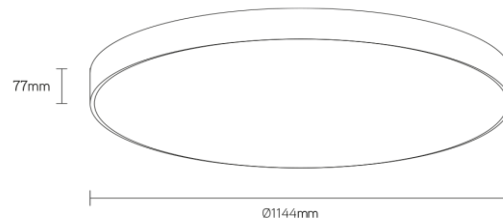

DISC

schijfvormig pendel armatuur

Artikel nummer DSC1144P4WDA

elektrotechnische eigenschappen

Aansluitspanning	220-240VV
Vermogen	120W
Frequentie	50/60Hz
Lumen/Watt	130lm/W
Driver	Triconic
Power factor	0,95
Inschakelstroom	<42A
Automaat C16	25
Automaat D16	35
Dimbaar	DALI

eigenschappen behuizing

Afmetingen	Ø1144x77mm
IP-waarde	IP40
Slagvastheid	IK07
Kleur	wit
Isolatieklasse	I
Behuizing	alu
Diffusor	opaal

lichttechnische eigenschappen

Lumenoutput	15600lm
Kleurtemperatuur	4000k
Gradenbundel	120°
Kleurweergave	>80
UGR	<22
Kleurtolerantie	SDCM<3
Flicker-Free	ja
Lumenbehoud	L80B20 50.000h
Flux code	49 79 95 100 46
Led type	Tridonic
Fotobiologische klasse	RG0