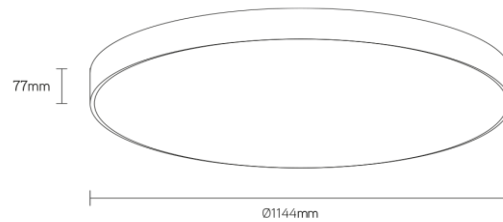

DISC

schijfvormig pendel armatuur

Artikel nummer DSC1144P4W

elektrotechnische eigenschappen

Aansluitspanning	220-240VV
Vermogen	120W
Frequentie	50/60Hz
Lumen/Watt	130lm/W
Driver	Triconic
Power factor	0,95
Inschakelstroom	<42A
Automaat C16	25
Automaat D16	35
Dimbaar	nee

eigenschappen behuizing

Afmetingen	Ø1144x77mm
IP-waarde	IP40
Slagvastheid	IK07
Kleur	wit
Isolatieklasse	I
Behuizing	alu
Diffusor	opaal

lichttechnische eigenschappen

Lumenoutput	15600lm
Kleurtemperatuur	4000k
Gradenbundel	120°
Kleurweergave	>80
UGR	<22
Kleurtolerantie	SDCM<3
Flicker-Free	ja
Lumenbehoud	L80B20 50.000h
Flux code	49 79 95 100 46
Led type	Tridonic
Fotobiologische klasse	RG0