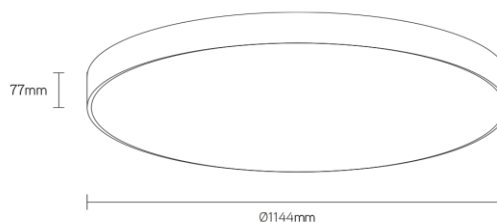

**DISC**

schijfvormig pendel armatuur

**Artikel nummer** DSC1144P4BDA

**elektrotechnische eigenschappen**

Aansluitspanning	220-240VV
Vermogen	120W
Frequentie	50/60Hz
Lumen/Watt	130lm/W
Driver	Triconic
Power factor	0,95
Inschakelstroom	<42A
Automaat C16	35
Automaat D16	50
Dimbaar	DALI

**eigenschappen behuizing**

Afmetingen	Ø1144x77mm
IP-waarde	IP40
Slagvastheid	IK07
Kleur	zwart
Isolatieklasse	I
Behuizing	alu
Diffusor	opaal

**lichttechnische eigenschappen**

Lumenoutput	15600lm
Kleurtemperatuur	4000k
Gradenbundel	120°
Kleurweergave	>80
UGR	<22
Kleurtolerantie	SDCM<3
Flicker-Free	ja
Lumenbehoud	L80B20 50.000h
Flux code	49 79 95 100 46
Led type	Tridonic
Fotobiologische klasse	RG0