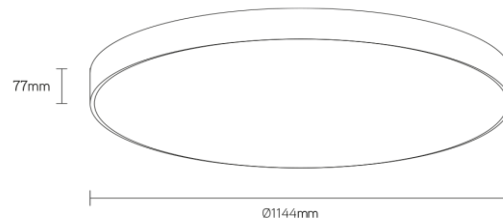

DISC

schijfvormig pendel armatuur

**Artikel nummer** DSC1144P3WDA

**elektrotechnische eigenschappen**

Aansluitspanning	220-240VV
Vermogen	120W
Frequentie	50/60Hz
Lumen/Watt	130lm/W
Driver	Triconic
Power factor	0,95
Inschakelstroom	<42A
Automaat C16	35
Automaat D16	50
Dimbaar	DALI

**eigenschappen behuizing**

Afmetingen	Ø1144x77mm
IP-waarde	IP40
Slagvastheid	IK07
Kleur	wit
Isolatieklasse	I
Behuizing	alu
Diffusor	opaal

**lichttechnische eigenschappen**

Lumenoutput	15600lm
Kleurtemperatuur	3000k
Gradenbundel	120°
Kleurweergave	>80
UGR	<22
Kleurtolerantie	SDCM<3
Flicker-Free	ja
Lumenbehoud	L80B20 50.000h
Flux code	49 79 95 100 46
Led type	Tridonic
Fotobiologische klasse	RG0