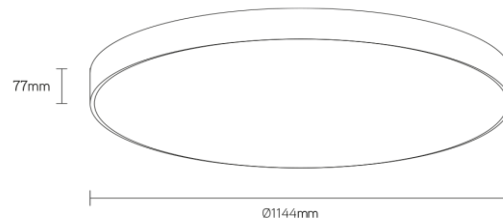

DISC

schijfvormig pendel armatuur

Artikel nummer DSC1144P3W

elektrotechnische eigenschappen

Aansluitspanning	220-240VV
Vermogen	120W
Frequentie	50/60Hz
Lumen/Watt	130lm/W
Driver	Triconic
Power factor	0,95
Inschakelstroom	<42A
Automaat C16	25
Automaat D16	35
Dimbaar	nee

eigenschappen behuizing

Afmetingen	Ø1144x77mm
IP-waarde	IP40
Slagvastheid	IK07
Kleur	wit
Isolatieklasse	I
Behuizing	alu
Diffusor	opaal

lichttechnische eigenschappen

Lumenoutput	15600lm
Kleurtemperatuur	3000k
Gradenbundel	120°
Kleurweergave	>80
UGR	<22
Kleurtolerantie	SDCM<3
Flicker-Free	ja
Lumenbehoud	L80B20 50.000h
Flux code	49 79 95 100 46
Led type	Tridonic
Fotobiologische klasse	RG0