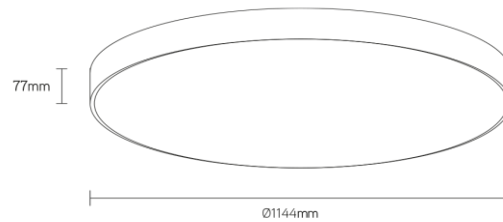

DISC

schijfvormig pendel armatuur

Artikel nummer DSC1144P3BDA

elektrotechnische eigenschappen

Aansluitspanning	220-240VV
Vermogen	120W
Frequentie	50/60Hz
Lumen/Watt	130lm/W
Driver	Triconic
Power factor	0,95
Inschakelstroom	<42A
Automaat C16	35
Automaat D16	50
Dimbaar	DALI

eigenschappen behuizing

Afmetingen	Ø1144x77mm
IP-waarde	IP40
Slagvastheid	IK07
Kleur	zwart
Isolatieklasse	I
Behuizing	alu
Diffusor	opaal

lichttechnische eigenschappen

Lumenoutput	15600lm
Kleurtemperatuur	3000k
Gradenbundel	120°
Kleurweergave	>80
UGR	<22
Kleurtolerantie	SDCM<3
Flicker-Free	ja
Lumenbehoud	L80B20 50.000h
Flux code	49 79 95 100 46
Led type	Tridonic
Fotobiologische klasse	RG0