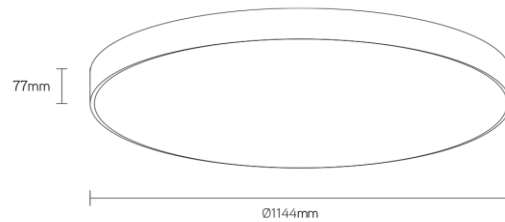

DISC

schijfvormig pendel armatuur

Artikel nummer **DSC1144P3B**

elektrotechnische eigenschappen

Aansluitspanning	220-240VV
Vermogen	120W
Frequentie	50/60Hz
Lumen/Watt	130lm/W
Driver	Triconic
Power factor	0,95
Inschakelstroom	<42A
Automaat C16	25
Automaat D16	35
Dimbaar	nee

eigenschappen behuizing

Afmetingen	Ø1144x77mm
IP-waarde	IP40
Slagvastheid	IK07
Kleur	Zwart
Isolatieklasse	I
Behuizing	alu
Diffusor	opaal

lichttechnische eigenschappen

Lumenoutput	15600lm
Kleurtemperatuur	3000k
Gradenbundel	120°
Kleurweergave	>80
UGR	<22
Kleurtolerantie	SDCM<3
Flicker-Free	ja
Lumenbehoud	L80B20 50.000h
Flux code	49 79 95 100 46
Led type	Tridonic
Fotobiologische klasse	RG0