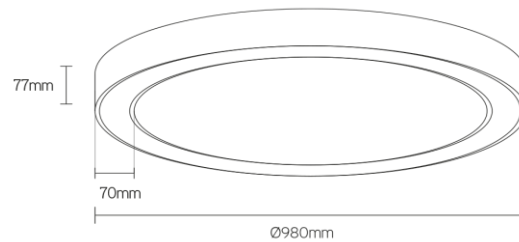

DISC-O

donutvormig up/down armatuur

Artikel nummer DCO980UDP4WDA

elektrotechnische eigenschappen

Aansluitspanning	220-240VV
Vermogen	57+21W
Frequentie	50/60Hz
Lumen/Watt	95+80lm/W
Driver	Triconic
Power factor	0,95
Inschakelstroom	<42A
Automaat C16	35
Automaat D16	50
Dimbaar	DALI

eigenschappen behuizing

Afmetingen	Ø980x77mm
IP-waarde	IP40
Slagvastheid	IK07
Kleur	wit
Isolatieklasse	I
Behuizing	alu
Diffusor	opaal

lichttechnische eigenschappen

Lumenoutput	5415+1678lm
Kleurtemperatuur	4000k
Gradenbundel	120°
Kleurweergave	>80
UGR	<22
Kleurtolerantie	SDCM<3
Flicker-Free	ja
Lumenbehoud	L80B20 50.000h
Flux code	49 79 95 100 46
Led type	Tridonic
Fotobiologische klasse	RG0