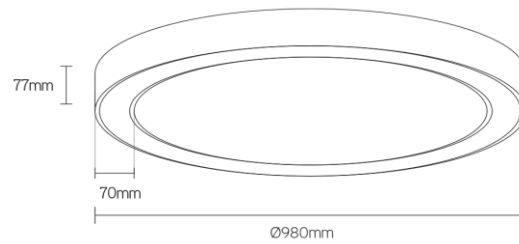

**DISC-O**

donutvormig up/down armatuur

**Artikel nummer** DCO980UDP4W

**elektrotechnische eigenschappen**

Aansluitspanning	220-240VV
Vermogen	57+21W
Frequentie	50/60Hz
Lumen/Watt	95+80lm/W
Driver	Triconic
Power factor	0,95
Inschakelstroom	<42A
Automaat C16	35
Automaat D16	50
Dimbaar	nee

**eigenschappen behuizing**

Afmetingen	Ø980x77mm
IP-waarde	IP40
Slagvastheid	IK07
Kleur	wit
Isolatieklasse	I
Behuizing	alu
Diffusor	opaal

**lichttechnische eigenschappen**

Lumenoutput	5415+1678lm
Kleurtemperatuur	4000k
Gradenbundel	120°
Kleurweergave	>80
UGR	<22
Kleurtolerantie	SDCM<3
Flicker-Free	ja
Lumenbehoud	L80B20 50.000h
Flux code	49 79 95 100 46
Led type	Tridonic
Fotobiologische klasse	RG0