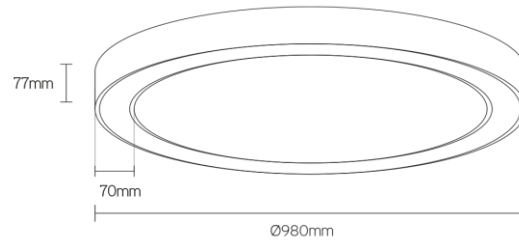

**DISC-O**

donutvormig up/down armatuur

**Artikel nummer** DCO980UDP4BDA

**elektrotechnische eigenschappen**

Aansluitspanning	220-240VV
Vermogen	57+21W
Frequentie	50/60Hz
Lumen/Watt	95+80lm/W
Driver	Triconic
Power factor	0,95
Inschakelstroom	<42A
Automaat C16	35
Automaat D16	50
Dimbaar	DALI

**eigenschappen behuizing**

Afmetingen	Ø980x77mm
IP-waarde	IP40
Slagvastheid	IK07
Kleur	zwart
Isolatieklasse	I
Behuizing	alu
Diffusor	opaal

**lichttechnische eigenschappen**

Lumenoutput	5415+1678lm
Kleurtemperatuur	4000k
Gradenbundel	120°
Kleurweergave	>80
UGR	<22
Kleurtolerantie	SDCM<3
Flicker-Free	ja
Lumenbehoud	L80B20 50.000h
Flux code	49 79 95 100 46
Led type	Tridonic
Fotobiologische klasse	RG0